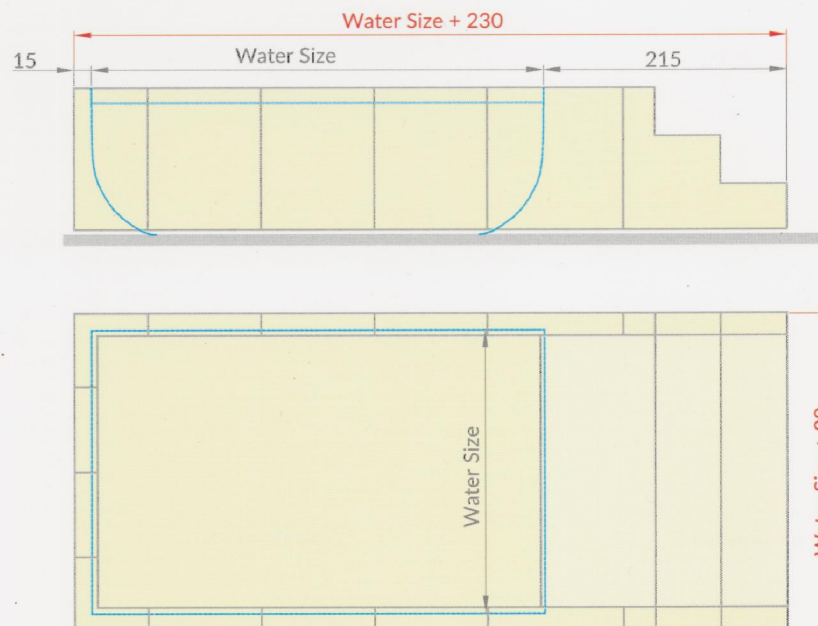

Dolce Vita YACHT

DIMENSIONI DISPONIBILI AVAILABLE SIZES DIMENSIONS DISPONIBLES

> Lunghezza | Length | Longueur

water = 4, 5, 6, 7, 8 m.

> Larghezza | Width | Largeur

water = 2.5, 3, 3.5, 4 m.

> Disponibile upgrade da DolceVita Diva a DolceVita Yacht per misure specchio acqua come sopra.

Upgrade from DolceVita Diva to DolceVita Yacht available for the water mirror sizes as above.

Possibilité de transformer DolceVita Diva en DolceVita Yacht si les dimensions de miroir d'eau correspondent à celles ci-dessus.